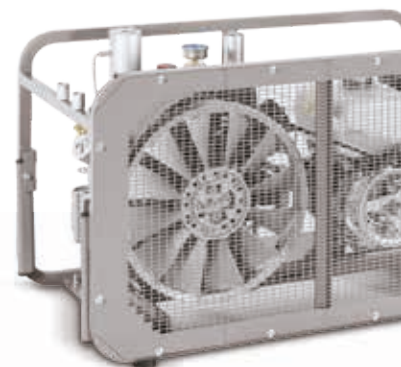

ATEMLUFT- KOMPRESSOREN

Vielseitig. Zuverlässig.
Flexibel.

- Sicherer Betrieb
- Verschiedene Antriebsmotoren
- Einfache Bedienung
- Hohe Zuverlässigkeit
- Schnelle Ladezeiten
- Inklusive Zubehör

ZUVERLÄSSIGE ATEMLUFT- KOMPRESSOREN

Auf einen Blick...

Nenndruck
232 - 330 bar

Motorleistung
2,2 - 11 kW

Volumenstrom
80 - 600 L/min

Das Sortiment der Atemluftkompressoren

Champion bieten eine Reihe von Atemluft- und technischen Gaskompressoren von der kleinen mobilen CBA6-Serie mit einer Durchflussrate von 100 l/min und einem Druck von 300 bar bis zu den leistungsstarken Modellen für große Nachfüllzentren wie den CBA36 mit einer Durchflussrate von 600 l/min und einem maximalen Druck von 330 bar.

Kompressoren wie der CBA36 erfüllen die Anforderungen großer Nachfüllzentren, da er einen 10-Liter-Einzylinder bei 200 Atmosphären in 3,3 Minuten mit einem Geräuschpegel von bis zu 75 dB (A) auflädt. Das Sortiment entspricht der EN 12021 CGA E.

LEISTUNGSBEREICH:	2,2 bis 11 kW
KAPAZITÄT:	80 bis 600 l/min
AUFLADEZEIT:	3 bis 25 Minuten (Auf der Grundlage des Aufladetags eines 10-Liter-Zylinders)
DRUCK:	232 bis 330 bar
SCHALLDRUCKPEGEL:	70 bis 96 dB(A)
STROMSPANNUNG:	230 / 1 / 50 / 60, 400 / 3 / 50, 440 / 3 / 60