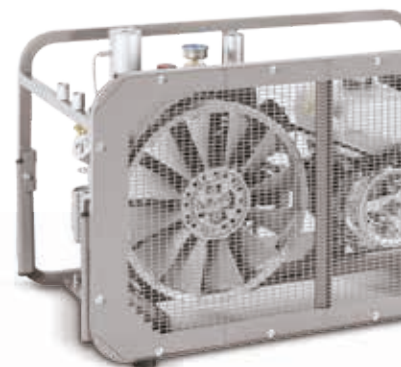

COMPRESSORI PER ARIA RESPIRABILE

Versatili. Affidabili.

Flessibili.

- Tempi di ricarica rapidi
- Funzionamento sicuro
- Diversi motori di azionamento
- Facile da usare
- Alta affidabilità
- Gamma di accessori disponibile